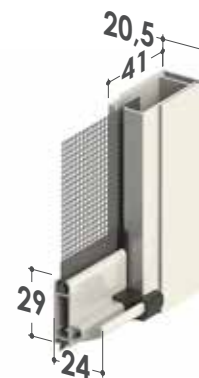

Sistema Soft: rallentamento nell'avvolgimento

Il Sistema Soft ha la funzione di rallentare l'avvolgimento della rete nel cassonetto eliminando rumori fastidiosi.

Sistema PUSH UP

- Sistema di apertura "PUSH UP", a pressione verso il basso
- Guide telescopiche regolabili

VERA TOP 40/50

DI SERIE:

Sistema Soft:
rallentamento
nell'avvolgimento

Il Sistema Soft ha la funzione di rallentare l'avvolgimento della rete nel cassonetto eliminando rumori fastidiosi.

Sistema PUSH UP

- Sistema di apertura "PUSH UP", a pressione verso il basso
- Guide telescopiche regolabili

VERA 45/55

VERA 45/55 TELESCOPICA

VERA 40/50 TELESCOPICA

VERA BASIC 45/55

VERA BASIC 40/50

MISURE CONSIGLIATE (MM)

Cass.	Larghezza (min / max)	Altezza (min / max)
45/50	500 / 1600	- / 2400 (1550 cass da 40)
55	500 / 1800	- / 2600

Con rete **STRONG** (opzionale)

Cass.	Larghezza (min / max)	Altezza (min / max)
45/50	500 / 1600	- / 2000 (1400 cass. da 40)
55	500 / 1800	- / 2200

Con telo filtrante/oscurante (senza bottoncini)

Cass.	Larghezza (min / max)	Altezza (min / max)
45/50	500 / 1500	- / 1000 (800 cass. da 40)
55	500 / 1500	1700