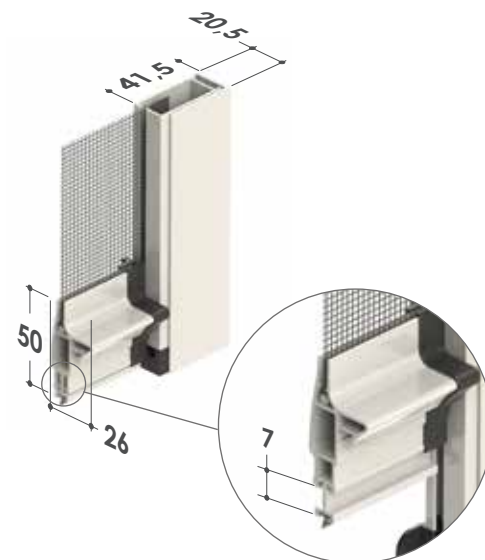

VERA

Zanzariera verticale a rete avvolgibile a molla con bottoncino

VERA TOP 40/45/50/55

VERA 45/55

VERA TELESCOPICA 40/45/50/55

VERA BASIC 40/45/50/55

Scorrimento: verticale

Avvolgimento: a molla

Cassonetto: arrotondato da 45 o 55 mm o squadrato da 40 e 50 mm, anche in versione con guide telescopiche, per l'installazione in vani non perfettamente in squadro

Sistema di apertura: modelli Vera TOP con sistema Push-Up (a pressione verso il basso); altri modelli a scatto.

Adatta per: finestra

Bottoncino: sì

Rete: in fibra di vetro di serie, viene fornita saldata e rivettata ai bordi. Al posto della rete si può richiedere l'inserimento di teli oscuranti, filtranti e a strisce. **I teli oscuranti e filtranti sono per uso interno e vengono forniti senza bottoncini, da richiedere in fase d'ordine come opzione.**

Viene fornita: su misura

VERA TOP 45/55

DI SERIE:

Regolazione esterna del carico molla

È possibile intervenire nella regolazione del caricamento molla interna, agendo sull'apposito foro presente nella testata e servendosi del chiavino in dotazione.