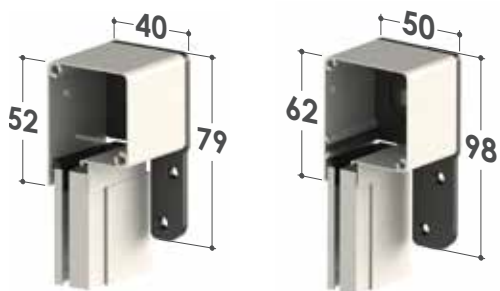

Sistema Soft: rallentamento nell'avvolgimento

Il Sistema Soft ha la funzione di rallentare l'avvolgimento della rete nel cassonetto eliminando rumori fastidiosi.

Sistema PUSH UP

- Sistema di apertura "PUSH UP", a pressione verso il basso
- Guide telescopiche regolabili

VERA TOP 40/50

DI SERIE:

Sistema Soft:
rallentamento
nell'avvolgimento

Il Sistema Soft ha la funzione di rallentare l'avvolgimento della rete nel cassonetto eliminando rumori fastidiosi.

Sistema PUSH UP

- Sistema di apertura "PUSH UP", a pressione verso il basso
- Guide telescopiche regolabili

VERA 45/55

VERA 45/55 TELESCOPICA

VERA 40/50 TELESCOPICA

VERA BASIC 45/55

VERA BASIC 40/50

MISURE CONSIGLIATE (MM)

Cass.	Larghezza (min / max)	Altezza (min / max)
45/50	500 / 1600	- / 2400 (1550 cass da 40)
55	500 / 1800	- / 2600

Con rete **STRONG** (opzionale)

Cass.	Larghezza (min / max)	Altezza (min / max)
45/50	500 / 1600	- / 2000 (1400 cass. da 40)
55	500 / 1800	- / 2200

Con telo filtrante/oscurante (senza bottoncini)

Cass.	Larghezza (min / max)	Altezza (min / max)
45/50	500 / 1500	- / 1000 (800 cass. da 40)
55	500 / 1500	1700