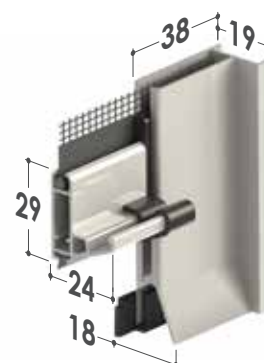

VERA TOP 40/50

DI SERIE:

Sistema Soft:
rallentamento
nell'avvolgimento

Il Sistema Soft ha la funzione di rallentare l'avvolgimento della rete nel cassonetto eliminando rumori fastidiosi.

Sistema PUSH UP

- Sistema di apertura "PUSH UP", a pressione verso il basso
- Guide telescopiche regolabili

VERA 45/55

VERA 45/55 TELESCOPICA

VERA 40/50 TELESCOPICA

VERA BASIC 45/55

VERA BASIC 40/50

MISURE CONSIGLIATE (MM)

Cass.	Larghezza (min / max)	Altezza (min / max)
45/50	500 / 1600	- / 2400 (1550 cass da 40)
55	500 / 1800	- / 2600

Con rete **STRONG** (opzionale)

Cass.	Larghezza (min / max)	Altezza (min / max)
45/50	500 / 1600	- / 2000 (1400 cass. da 40)
55	500 / 1800	- / 2200

Con telo filtrante/oscurante (senza bottoncini)

Cass.	Larghezza (min / max)	Altezza (min / max)
45/50	500 / 1500	- / 1000 (800 cass. da 40)
55	500 / 1500	1700