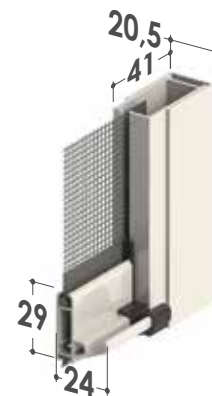

Sistema Soft: rallentamento nell'avvolgimento

Il Sistema Soft ha la funzione di rallentare l'avvolgimento della rete nel cassonetto eliminando rumori fastidiosi.

Sistema PUSH UP

- Sistema di apertura "PUSH UP", a pressione verso il basso
- Guide telescopiche regolabili

VERA TOP 40/50

DI SERIE:

Sistema Soft:
rallentamento
nell'avvolgimento

Il Sistema Soft ha la funzione di rallentare l'avvolgimento della rete nel cassonetto eliminando rumori fastidiosi.

Sistema PUSH UP

- Sistema di apertura "PUSH UP", a pressione verso il basso
- Guide telescopiche regolabili

VERA 45/55

VERA 45/55 TELESCOPICA

VERA 40/50 TELESCOPICA

VERA BASIC 45/55

VERA BASIC 40/50

MISURE CONSIGLIATE (MM)

Cass.	Larghezza (min / max)	Altezza (min / max)
45/50	500 / 1600	- / 2400 (1550 cass da 40)
55	500 / 1800	- / 2600

Con rete **STRONG** (opzionale)

Cass.	Larghezza (min / max)	Altezza (min / max)
45/50	500 / 1600	- / 2000 (1400 cass. da 40)
55	500 / 1800	- / 2200

Con telo filtrante/oscurante (senza bottoncini)

Cass.	Larghezza (min / max)	Altezza (min / max)
45/50	500 / 1500	- / 1000 (800 cass. da 40)
55	500 / 1500	1700