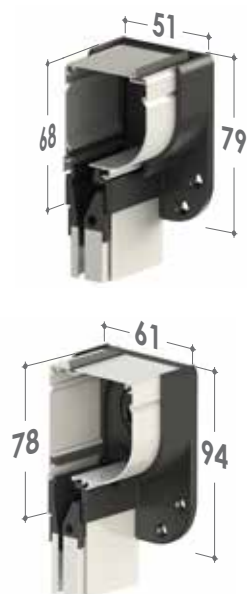

VERA

Zanzariera verticale a rete avvolgibile a molla con bottoncino

VERA TOP 40/45/50/55

VERA 45/55

VERA TELESCOPICA 40/45/50/55

VERA BASIC 40/45/50/55

Scorrimento: verticale

Avvolgimento: a molla

Cassonetto: arrotondato da 45 o 55 mm o squadrato da 40 e 50 mm, anche in versione con guide telescopiche, per l'installazione in vani non perfettamente in squadro

Sistema di apertura: modelli Vera TOP con sistema Push-Up (a pressione verso il basso); altri modelli a scatto.

Adatta per: finestra

Bottoncino: sì

Rete: in fibra di vetro di serie, viene fornita saldata e rivettata ai bordi. Al posto della rete si può richiedere l'inserimento di teli oscuranti, filtranti e a strisce. **I teli oscuranti e filtranti sono per uso interno e vengono forniti senza bottoncini, da richiedere in fase d'ordine come opzione.**

Viene fornita: su misura

VERA TOP 45/55

DI SERIE:

Regolazione esterna del carico molla

È possibile intervenire nella regolazione del caricamento molla interna, agendo sull'apposito foro presente nella testata e servendosi del chiavino in dotazione.