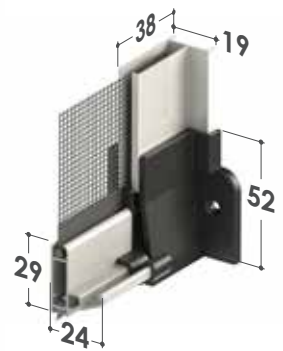

Sistema Soft: rallentamento nell'avvolgimento

Il Sistema Soft ha la funzione di rallentare l'avvolgimento della rete nel cassonetto eliminando rumori fastidiosi.

Sistema PUSH UP

- Sistema di apertura "PUSH UP", a pressione verso il basso
- Guide telescopiche regolabili

VERA TOP 40/50

DI SERIE:

Sistema Soft:
rallentamento
nell'avvolgimento

Il Sistema Soft ha la funzione di rallentare l'avvolgimento della rete nel cassonetto eliminando rumori fastidiosi.

Sistema PUSH UP

- Sistema di apertura "PUSH UP", a pressione verso il basso
- Guide telescopiche regolabili

VERA 45/55

VERA 45/55 TELESCOPICA

VERA 40/50 TELESCOPICA

VERA BASIC 45/55

VERA BASIC 40/50

MISURE CONSIGLIATE (MM)

Cass.	Larghezza (min / max)	Altezza (min / max)
45/50	500 / 1600	- / 2400 (1550 cass da 40)
55	500 / 1800	- / 2600

Con rete **STRONG** (opzionale)

Cass.	Larghezza (min / max)	Altezza (min / max)
45/50	500 / 1600	- / 2000 (1400 cass. da 40)
55	500 / 1800	- / 2200

Con telo filtrante/oscurante (senza bottoncini)

Cass.	Larghezza (min / max)	Altezza (min / max)
45/50	500 / 1500	- / 1000 (800 cass. da 40)
55	500 / 1500	1700