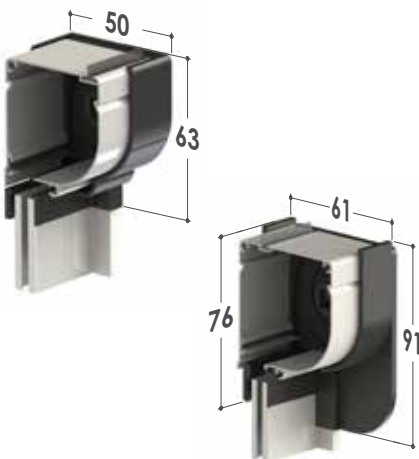

Sistema Soft: rallentamento nell'avvolgimento

Il Sistema Soft ha la funzione di rallentare l'avvolgimento della rete nel cassonetto eliminando rumori fastidiosi.

Sistema PUSH UP

- Sistema di apertura "PUSH UP", a pressione verso il basso
- Guide telescopiche regolabili

VERA TOP 40/50

DI SERIE:

Sistema Soft:
rallentamento
nell'avvolgimento

Il Sistema Soft ha la funzione di rallentare l'avvolgimento della rete nel cassonetto eliminando rumori fastidiosi.

Sistema PUSH UP

- Sistema di apertura "PUSH UP", a pressione verso il basso
- Guide telescopiche regolabili

VERA 45/55

VERA 45/55 TELESCOPICA

VERA 40/50 TELESCOPICA

VERA BASIC 45/55

VERA BASIC 40/50

MISURE CONSIGLIATE (MM)

Cass.	Larghezza (min / max)	Altezza (min / max)
45/50	500 / 1600	- / 2400 (1550 cass da 40)
55	500 / 1800	- / 2600

Con rete **STRONG** (opzionale)

Cass.	Larghezza (min / max)	Altezza (min / max)
45/50	500 / 1600	- / 2000 (1400 cass. da 40)
55	500 / 1800	- / 2200

Con telo filtrante/oscurante (senza bottoncini)

Cass.	Larghezza (min / max)	Altezza (min / max)
45/50	500 / 1500	- / 1000 (800 cass. da 40)
55	500 / 1500	1700