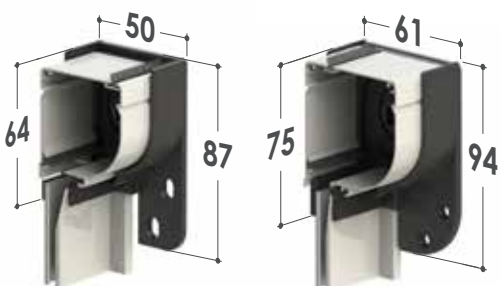

VERA 45/55

VERA 45/55 TELESCOPICA

VERA 40/50 TELESCOPICA

VERA BASIC 45/55

VERA BASIC 40/50

MISURE CONSIGLIATE (MM)

Cass.	Larghezza (min / max)	Altezza (min / max)
45/50	500 / 1600	- / 2400 (1550 cass da 40)
55	500 / 1800	- / 2600

Con rete **STRONG** (opzionale)

Cass.	Larghezza (min / max)	Altezza (min / max)
45/50	500 / 1600	- / 2000 (1400 cass. da 40)
55	500 / 1800	- / 2200

Con telo filtrante/oscurante (senza bottoncini)

Cass.	Larghezza (min / max)	Altezza (min / max)
45/50	500 / 1500	- / 1000 (800 cass. da 40)
55	500 / 1500	1700