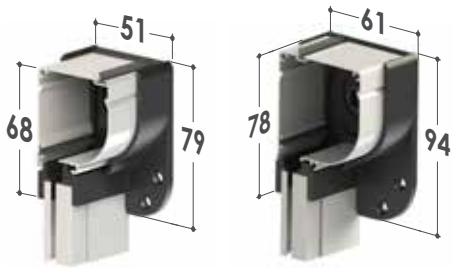

VERA TOP 40/50

DI SERIE:

Sistema Soft:
rallentamento
nell'avvolgimento

Il Sistema Soft ha la funzione di rallentare l'avvolgimento della rete nel cassonetto eliminando rumori fastidiosi.

Sistema PUSH UP

- Sistema di apertura "PUSH UP", a pressione verso il basso
- Guide telescopiche regolabili

VERA 45/55

VERA 45/55 TELESCOPICA

VERA 40/50 TELESCOPICA

VERA BASIC 45/55

VERA BASIC 40/50

MISURE CONSIGLIATE (MM)

Cass.	Larghezza (min / max)	Altezza (min / max)
45/50	500 / 1600	- / 2400 (1550 cass da 40)
55	500 / 1800	- / 2600

Con rete **STRONG** (opzionale)

Cass.	Larghezza (min / max)	Altezza (min / max)
45/50	500 / 1600	- / 2000 (1400 cass. da 40)
55	500 / 1800	- / 2200

Con telo filtrante/oscurante (senza bottoncini)

Cass.	Larghezza (min / max)	Altezza (min / max)
45/50	500 / 1500	- / 1000 (800 cass. da 40)
55	500 / 1500	1700