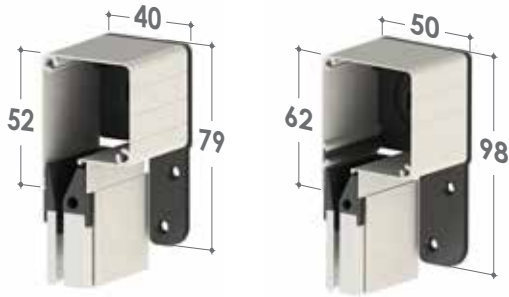

Viene fornita: su misura

VERA TOP 45/55

DI SERIE:

Regolazione esterna del carico molla

È possibile intervenire nella regolazione del caricamento molla interna, agendo sull'apposito foro presente nella testata e servendosi del chiavino in dotazione.

Sistema Soft: rallentamento nell'avvolgimento

Il Sistema Soft ha la funzione di rallentare l'avvolgimento della rete nel cassonetto eliminando rumori fastidiosi.

Sistema PUSH UP

- Sistema di apertura "PUSH UP", a pressione verso il basso
- Guide telescopiche regolabili

VERA TOP 40/50

DI SERIE:

Sistema Soft:
rallentamento
nell'avvolgimento

Il Sistema Soft ha la funzione di rallentare l'avvolgimento della rete nel cassonetto eliminando rumori fastidiosi.

Sistema PUSH UP

- Sistema di apertura "PUSH UP", a pressione verso il basso
- Guide telescopiche regolabili

VERA 45/55

VERA 45/55 TELESCOPICA

VERA 40/50 TELESCOPICA

VERA BASIC 45/55

VERA BASIC 40/50

MISURE CONSIGLIATE (MM)

Cass.	Larghezza (min / max)	Altezza (min / max)
45/50	500 / 1600	- / 2400 (1550 cass da 40)
55	500 / 1800	- / 2600